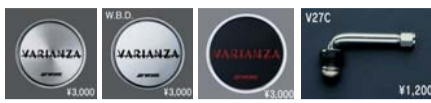

21 PRICE STEP RIM ステップリム

Table with columns: SIZE, ディスクカラー (Lightning Silver, Black Cut, W.B.D.), and prices for various wheel sizes (21x9.0J to 21x10.5J).

表示価格は全て税抜き価格です。オーダーオフセットの場合も同価格です。

SPECIFICATIONS 21inch 2PIECE/REVERSE

Table with columns: SIZE, STANDARD (5H-114.3), Adisk, DEEP RIM (5H-114.3), Odisk, BIG CALIPER (5H-114.3), Rdisk, and OFFSET values.

- ●カラー: ライトニングシルバー(LS)/カットクリア(MSP)/ブラックカットクリア(BP)
  ●W.B.D.: ワークブラックシャドウコート仕様(WBD)
  ●付属品: センターキャップ/1個+エアバルブ/1個(V16C)
  ●ブラックアルマイト仕様: アルマイトより¥23,000up/1本