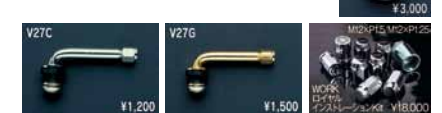

表示価格は全て税抜き価格です。

- ●カラー：ファインハイトシルバーII(FS2)/ブラックバーニング(BKB)/クロームメッキ(M)
- ●付属品：センターキャップ1個・エアバルブ1個(V27C)
- ※19inchのリム深さ29mmと41mmはリムフランジよりディスクが15mmと2mm突出しますので御注意下さい。
- ※18inchのリム深さ32mmはリムフランジよりディスクが12mm突出しますので御注意下さい。
- ※特殊P.C.D.は、専用ナット・専用ボルト・専用レンチ(全て別売)になる場合がありますのでご相談ください。
- ※製造条件により対応できない場合があります。
- ※仕様により、多少納期がかかる場合があります。

1. Optional Items
2. ■Aset(ゴールドピニアスポルト・ゴールドエアバルブ) ¥4,000up/1本
   - ■Gset(ゴールドピニアスポルト・クロームメッキエアバルブ) ¥3,000up/1本
   - ■Kset(ブラックピニアスポルト・クロームメッキエアバルブ) 同価格
3. Repair Parts
4. ■No.120049 センターキャップ ¥3,000/1個
   - ■No.180014 エアバルブ ¥1,200/1個 (V27C)
   - ■No.180026 ゴールドエアバルブ ¥1,500/1個 (V27G)

Super Chrome
3次元メッキ