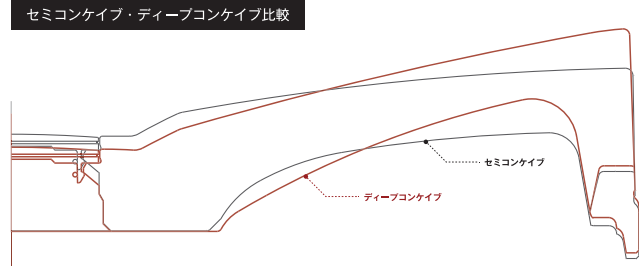

ブラッシュド (BRU) (セミコンケイブ) (STEP RIM) 21

パフフィニッシュ (PP2) (セミコンケイブ) 20

マットブラック (MBL) (ディープコンケイブ) 20

マットシルバー (MSL) (セミコンケイブ) 19

セミコンケイブ・ディープコンケイブ比較

SPECIFICATIONS 21inch 2PIECE/REVERSE

Table with columns for Disk Color, Finish, Size, Standard Adisk, Deep Rim Odisk, Big Caliper Rdisk, Standard Hdisk, Deep Rim Wdisk. Includes repair parts list and optional items.